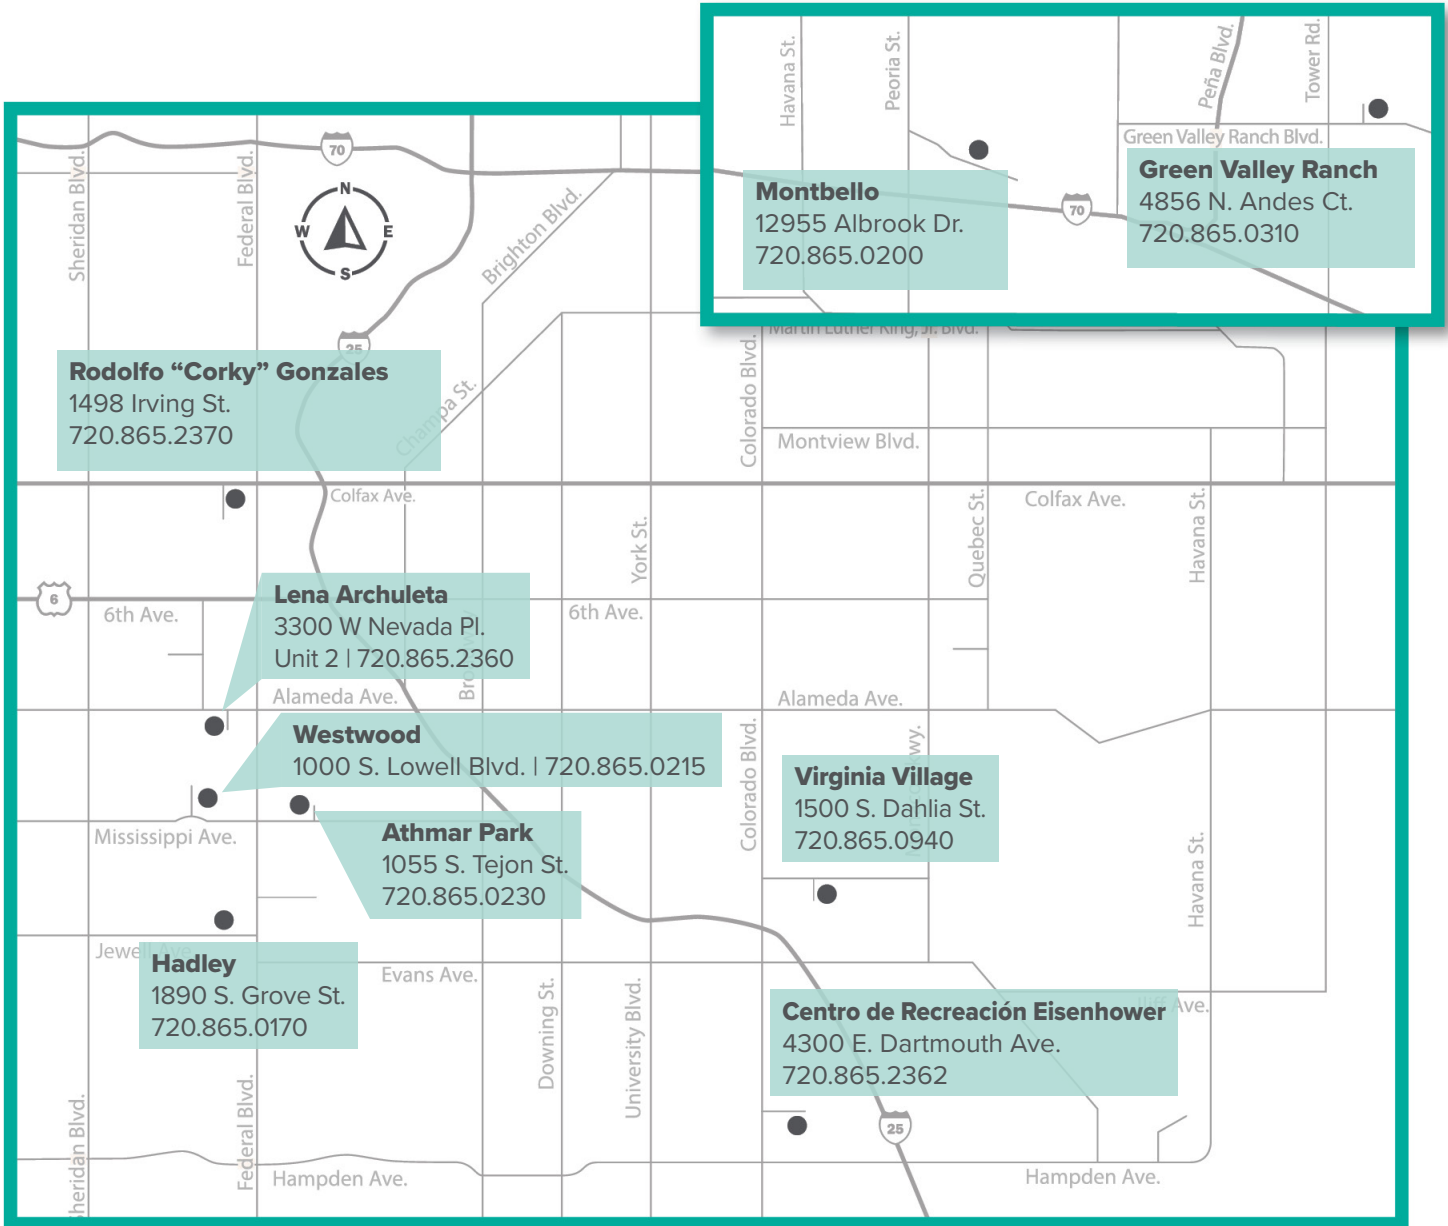

Programa Plaza: recursos para inmigrantes

Venga a conocer gente nueva, practique conversar en inglés, prepárese para el examen de ciudadanía, y conecte con recursos. Más información en denverlibrary.org/plaza o llame al 720.865.2362.

Únase a nuestro grupo de Facebook: facebook.com/groups/dpIPLAZA

LUNES

Hadley de 3:30 a 5:30 p.m.

Lena Archuleta de 5:30 a 7:30 p.m.

MARTES

Athmar Park de 5:30 a 7:30 p.m.

Montbello de 5:30 a 7:30 p.m.

Virginia Village de 5:30 a 7:30 p.m.

MIÉRCOLES

Hadley de 5:30 a 7:30 p.m.

Westwood de 5:30 a 7:30 p.m.

JUEVES

Montbello de 10:30 a.m. a 12:30 p.m.

Centro de Recreación Eisenhower
de 5:30 a 7:30 p.m.

Green Valley Ranch de 5:30 a 7:30 p.m.

Rodolfo "Corky" Gonzales de 5:30 a 7:30 p.m.

SÁBADO

Green Valley Ranch de 10 a.m. a 12 p.m.

Rodolfo "Corky" Gonzales de 10 a.m. a 12 p.m.

Virginia Village de 2:30 a 4:30 p.m.