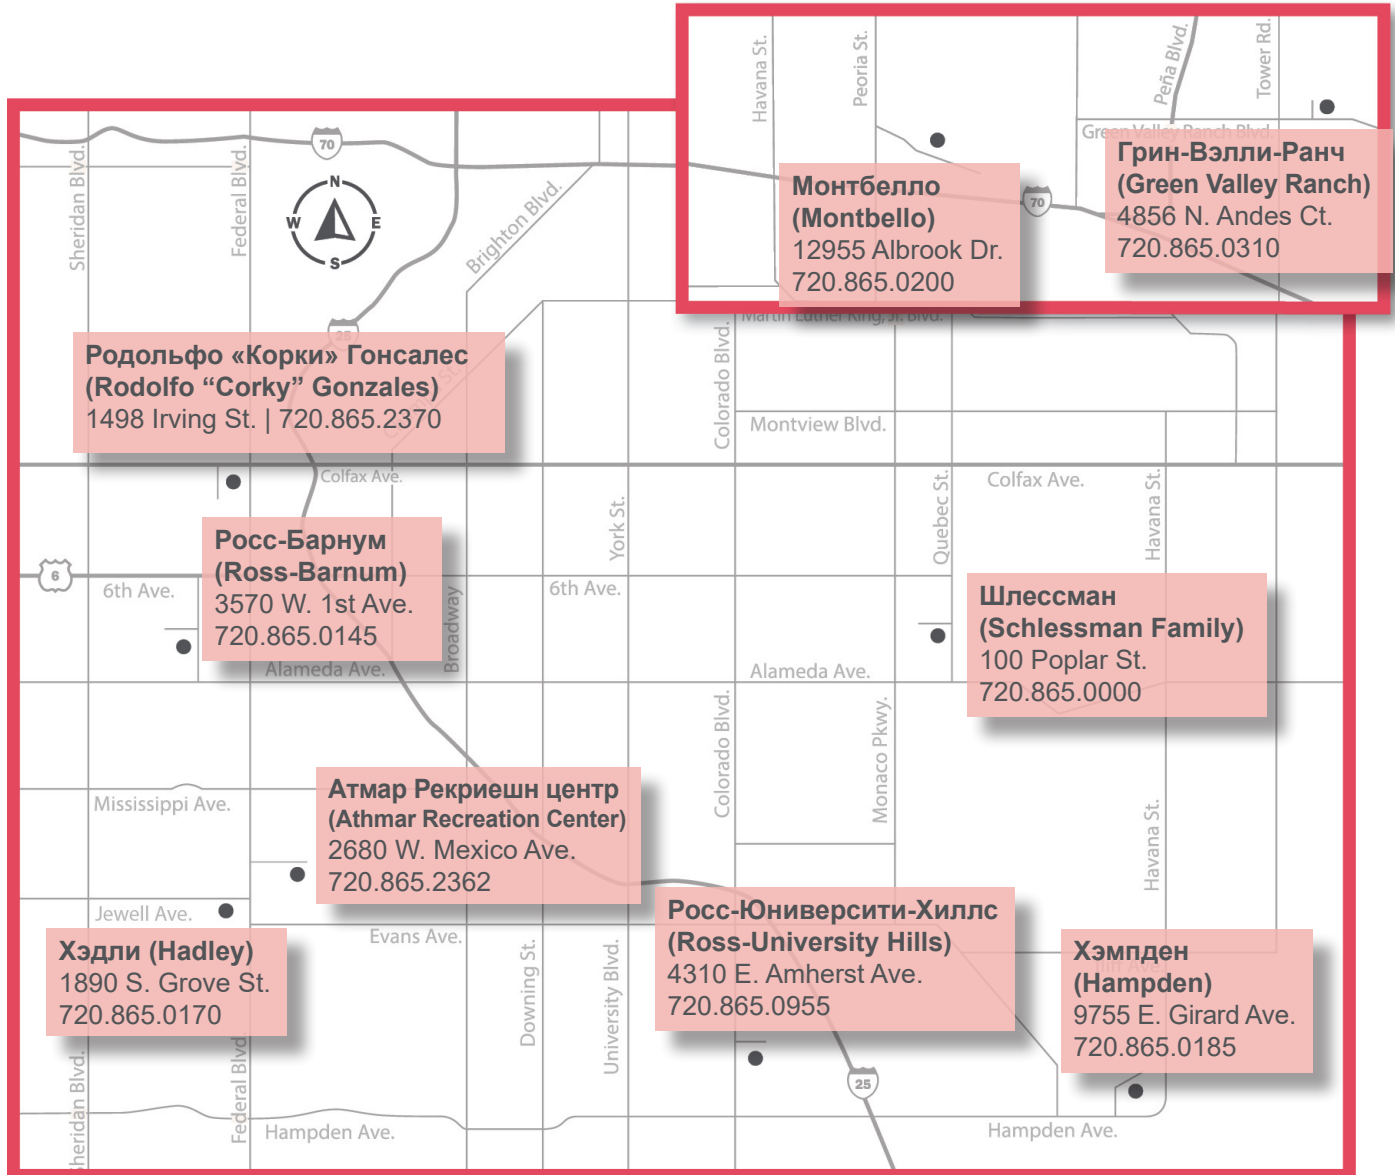

ЧАСЫ ПОСЕЩЕНИЯ ПРОГРАММЫ «PLAZA»

Приходите познакомиться с новыми людьми со всего мира, попрактиковаться в разговорном английском, подготовиться к экзамену на гражданство и познакомиться с ресурсами. Узнайте больше на странице denverlibrary.org/plaza или позвоните по телефону 720.865.2362.

Также присоединяйтесь к нашей группе в Facebook: facebook.com/groups/dpiPLAZA

ПОНЕДЕЛЬНИК

15:30–17:30 Хэдли (Hadley)
17:30–19:30 Росс-Юниверсити-Хиллс
(Ross-University Hills)

ВТОРНИК

17:30–19:30 Атмар Рекриешн центр
(Athmar Recreation Center)
17:30–19:30 Росс-Барнум (Ross-Barnum)
17:30–19:30 Монтбелло (Montbello)

СРЕДА

17:30–19:30 Хэдли (Hadley)
17:30–19:30 Хэмпден (Hampden)

ЧЕТВЕРГ

10:30–12:30 Монтбелло (Montbello)
15:30–17:30 Росс-Барнум (Ross-Barnum)
17:30–19:30 Родольфо «Корки» Гонсалес
(Rodolfo "Corky" Gonzales)
17:30–19:30 Грин-Вэлли-Ранч
(Green Valley Ranch)

СУББОТА

10:00–12:00 Грин-Вэлли-Ранч
(Green Valley Ranch)
10:00–12:00 Родольфо «Корки» Гонсалес
(Rodolfo "Corky" Gonzales)
14:30–16:30 Шлессман (Schlessman Family)