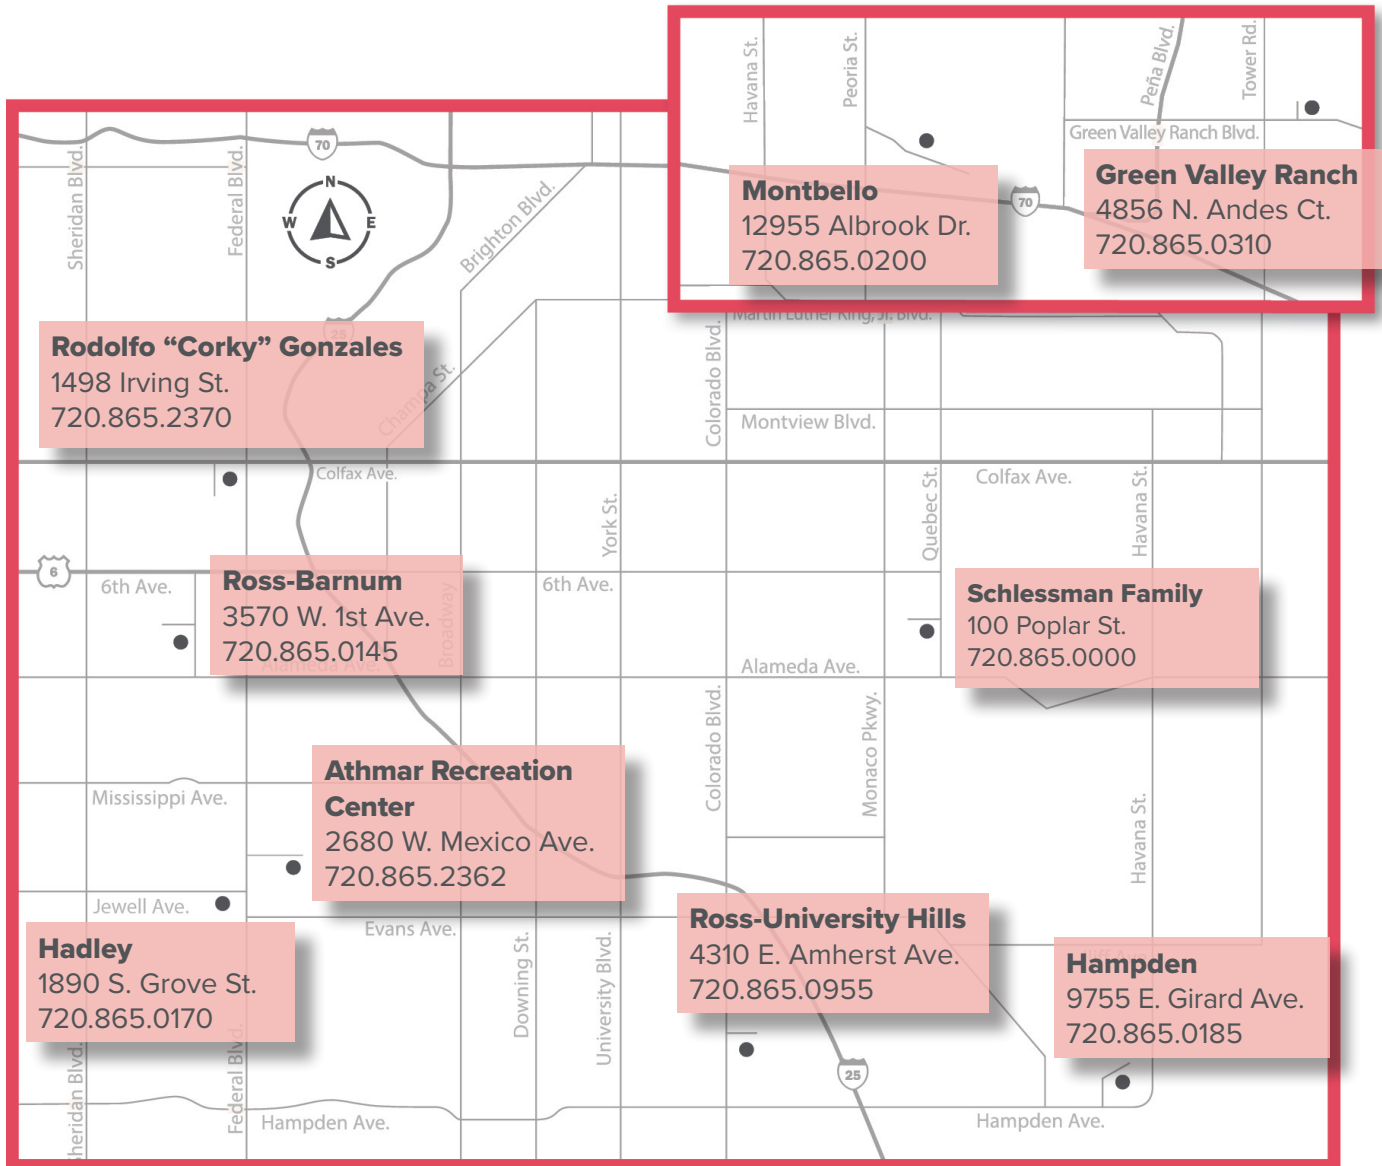

Plaza – Horaires d'ouverture

Venez rencontrer de nouvelles personnes du monde entier, pratiquer la conversation en anglais, vous préparer à l'examen de citoyenneté et vous découvrir des ressources. Pour en savoir plus, consultez le site denverlibrary.org/plaza ou appelez le 720.865.2362. Rejoignez également notre groupe Facebook : facebook.com/groups/dpiPLAZA

LUNDI

De 15 h 30 à 17 h 30, **Hadley**
De 17 h 30 à 19 h 30, **Ross-University Hills**

MARDI

De 17 h 30 à 19 h 30, **Athmar Recreation Center**
De 17 h 30 à 19 h 30, **Ross-Barnum**
De 17 h 30 à 19 h 30, **Montbello**

MERCREDI

De 17 h 30 à 19 h 30, **Hampden**
De 17 h 30 à 19 h 30, **Hadley**

JEUDI

De 10 h 30 à 12 h 30, **Montbello**
De 15 h 30 à 17 h 30, **Ross-Barnum**
De 17 h 30 à 19 h 30, **Green Valley Ranch**
De 17 h 30 à 19 h 30, **Rodolfo «Corky» Gonzales**

SAMEDI

De 10 h à 12 h, **Green Valley Ranch**
De 10 h à 12 h, **Rodolfo «Corky» Gonzales**
De 14 h 30 à 16 h 30, **Schlessman Family**