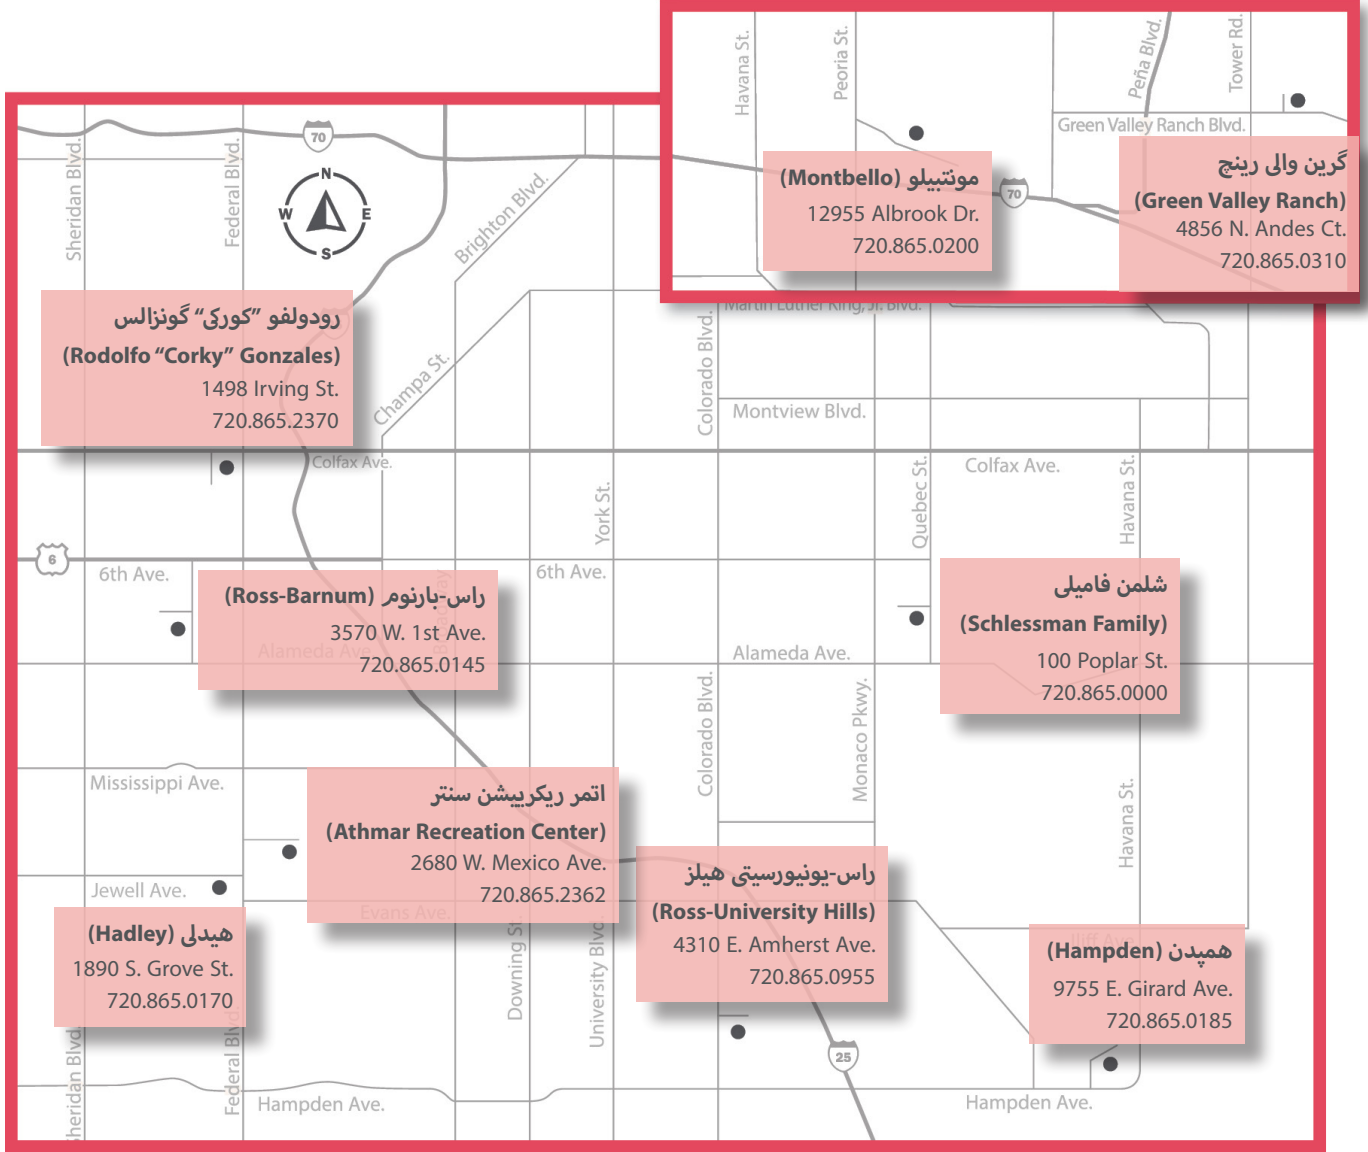

ساعات ورود به پلازا (Plaza)

بیاید و با افراد جدید از سراسر جهان آشنا شوید، مکالمه انگلیسی را تمرین کنید، برای امتحان شهروندی آماده شوید و با منابع مربوطه ارتباط برقرار کنید. درین مورد در denverlibrary.org/plaza معلومات بیشتر دریافت نموده یا با شماره 720.865.2362 تماس بگیرید.

همچنان، به گروپ فیسبوک ما پیوندید: facebook.com/groups/dplPLAZA

پنجشنبه

ساعت 10:30 ق.ظ - 12:30 ب.ظ، موتبیلو (Montbello)

ساعت 5:30-3:30 ب.ظ، راس-بارنوم (Ross-Barnum)

ساعت 7:30-5:30 ب.ظ، رودولفو "کوری" گونزالس (Rodolfo "Corky" Gonzales)

ساعت 7:30-5:30 ب.ظ، گرین والی رینج (Green Valley Ranch)

شنبه

ساعت 10 ق.ظ - 12 ب.ظ، گرین والی رینج (Green Valley Ranch)

ساعت 10 ق.ظ - 12 ب.ظ، رودولفو "کوری" گونزالس (Rodolfo "Corky" Gonzales)

ساعت 4:30-2:30 ب.ظ، شلمن فامیلی (Schlessman Family)

دوشنبه

ساعت 5:30-3:30 ب.ظ، هیدلی (Hadley)

ساعت 7:30-5:30 ب.ظ، راس-یونیورسیتی هیلز (Ross-University Hills)

سه شنبه

ساعت 7:30-5:30 ب.ظ، اتمر ریکریشن سنتر (Athmar Recreation Center)

ساعت 7:30-5:30 ب.ظ، راس-بارنوم (Ross-Barnum)

ساعت 7:30-5:30 ب.ظ، موتبیلو (Montbello)

چهارشنبه

ساعت 7:30-5:30 ب.ظ، هیدلی (Hadley)

ساعت 7:30-5:30 ب.ظ، همپدن (Hampden)