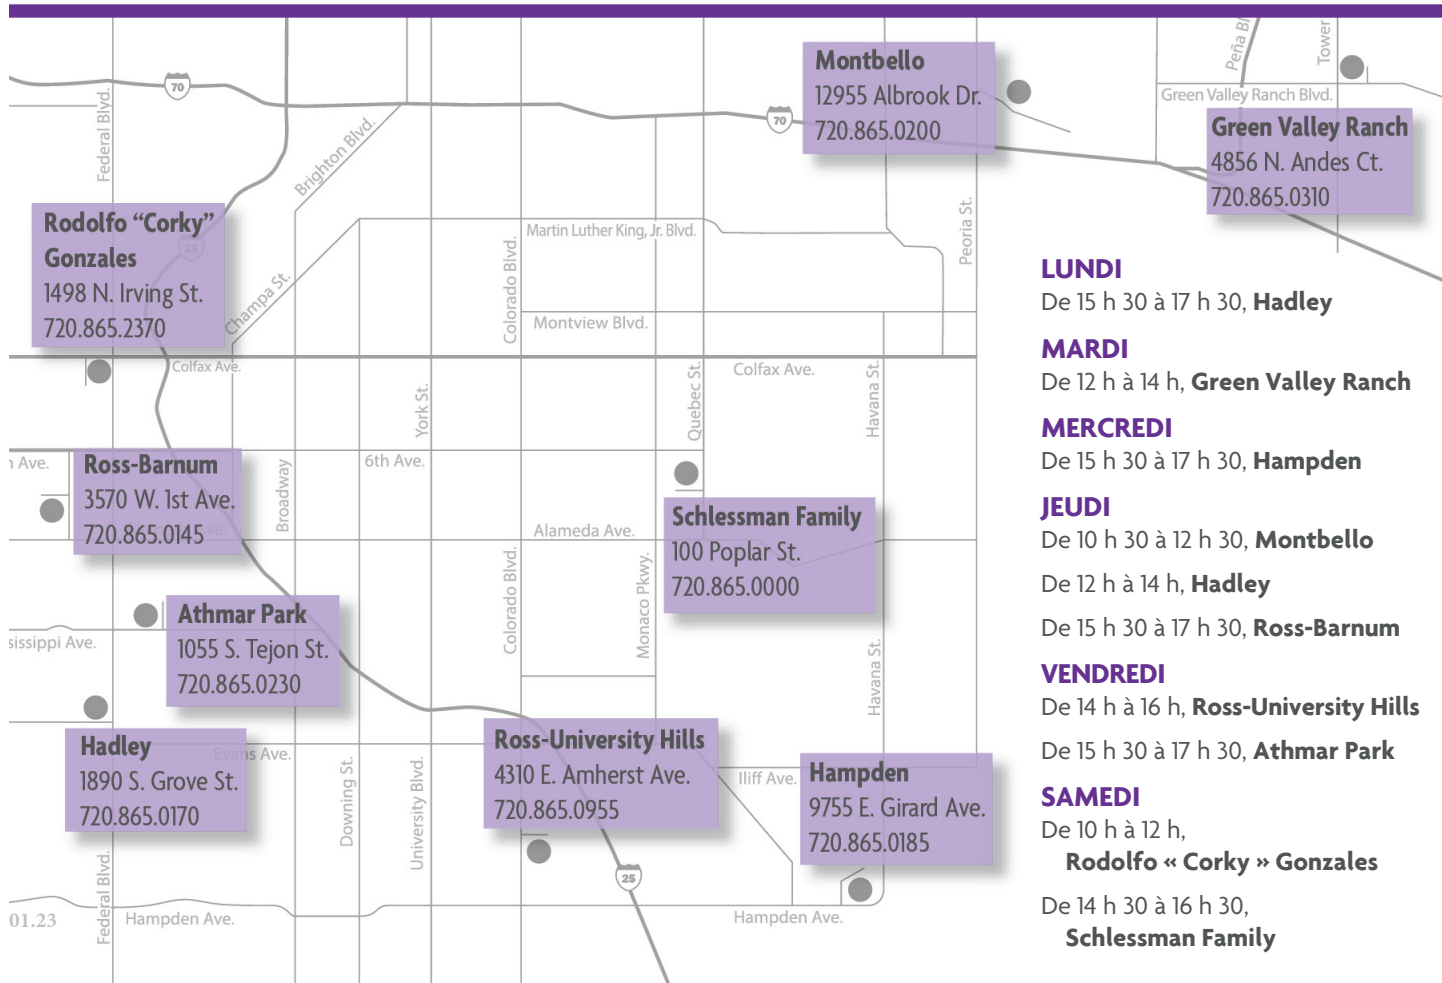

# PLAZA – HORAIRES D’OUVERTURE

## LUNDI

De 15 h 30 à 17 h 30, **Hadley**

## MARDI

De 12 h à 14 h, **Green Valley Ranch**

## JEUDI

De 10 h 30 à 12 h 30, **Montbello**

De 12 h à 14 h, **Hadley**

De 15 h 30 à 17 h 30, **Ross-Barnum**