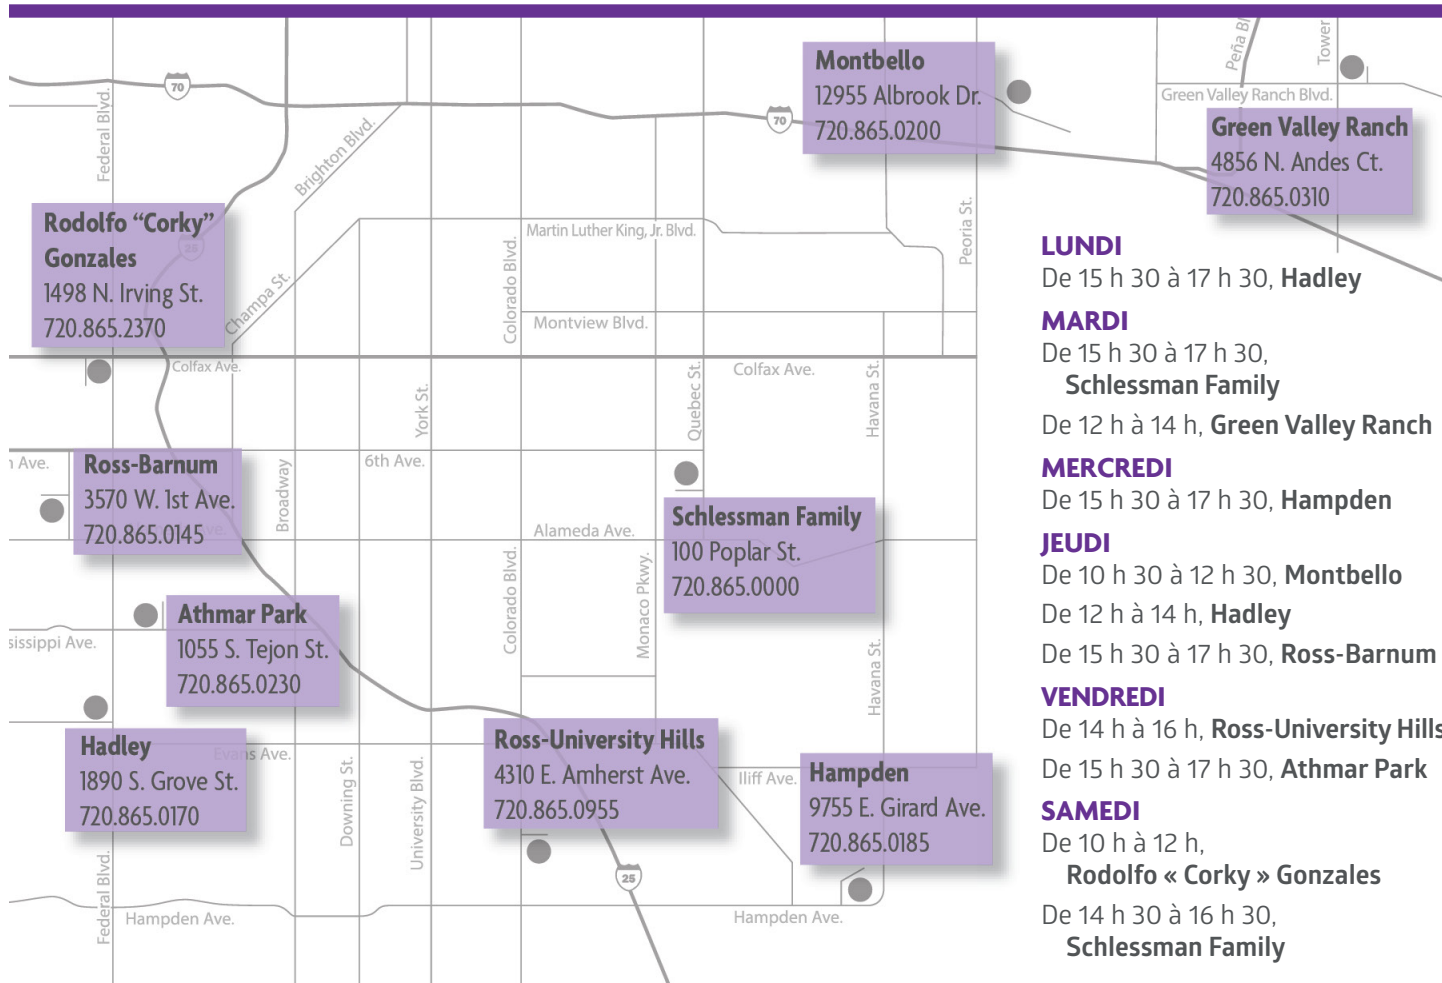

PLAZA – HORAIRES D’OUVERTURE

LUNDI

De 15 h 30 à 17 h 30, **Hadley**

MARDI

De 15 h 30 à 17 h 30,

Schlessman Family

De 12 h à 14 h, **Green Valley Ranch**

MERCREDI

De 15 h 30 à 17 h 30, **Hampden**

JEUDI

De 10 h 30 à 12 h 30, **Montbello**

De 12 h à 14 h, **Hadley**

De 15 h 30 à 17 h 30, **Ross-Barnum**

VENREDI

De 14 h à 16 h, **Ross-University Hills**

De 15 h 30 à 17 h 30, **Athmar Park**

SAMEDI

De 10 h à 12 h,

Rodolfo « Corky » Gonzales

De 14 h 30 à 16 h 30,

Schlessman Family

Le programme Plaza crée des espaces inclusifs permettant aux personnes du monde entier de bénéficier des ressources dont ils ont besoin et de rencontrer de nouvelles personnes. Venez pratiquer une langue, vous préparer à l'examen de citoyenneté, poursuivre vos objectifs et créer votre avenir. Quel que soit votre projet, nous pouvons vous aider!